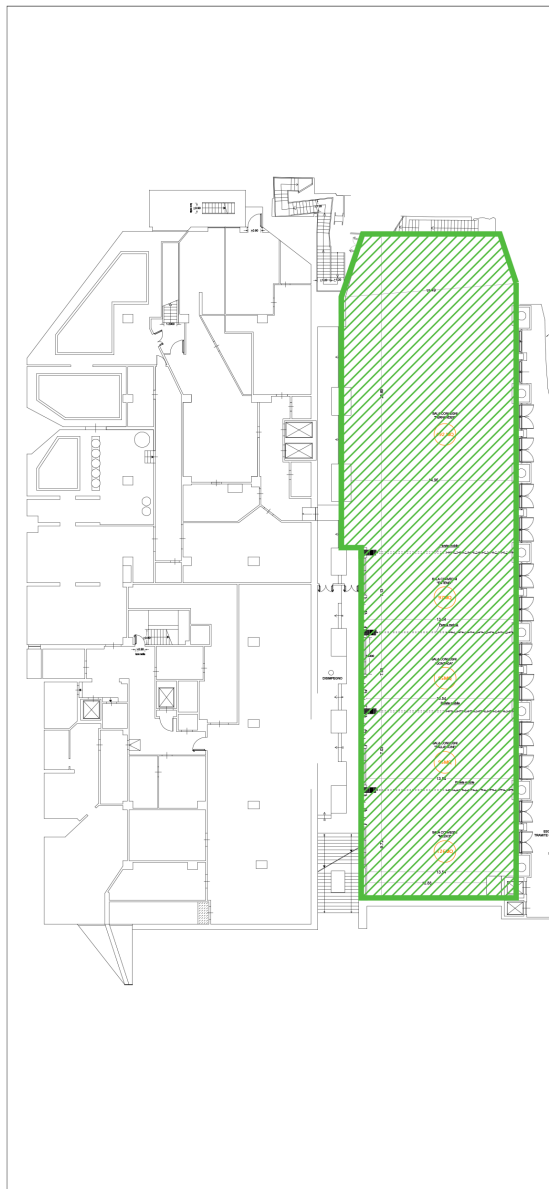

LEGGENDA:

	SALA FARNESE	459 MQ
	SALA ORSINI	86,5 MQ
	SALA RUSPOLI	87,5 MQ
	SALA TORLONIA	118 MQ
TOTALE		751 MQ

SALE CONVEGNI <i>MEETING ROOMS</i>		
PIANO -1 <i>FLOOR -1</i>	SALA FARNESE SALA ORSINI SALA RUSPOLI SALA TORLONIA	MQ 459 MQ 86.5 MQ 87.5 MQ 118
TOTALE		MQ 751
PIANO -3 <i>FLOOR -3</i>	SALA FERNANDES SALA ESTENSI SALA GONZAGA SALA PALLAVICINI SALA MEDICI	MQ 492 MQ 97 MQ 95 MQ 95 MQ 126
TOTALE		MQ 905
SFORZA	SALA SFORZA A SALA SFORZA B SALA SFORZA C SALA SFORZA D SALA SFORZA E	MQ 113 MQ 88 MQ 86 MQ 85 MQ 82
TOTALE		MQ 454
TOTALE		
14 SALE CONVEGNI		MQ 2110