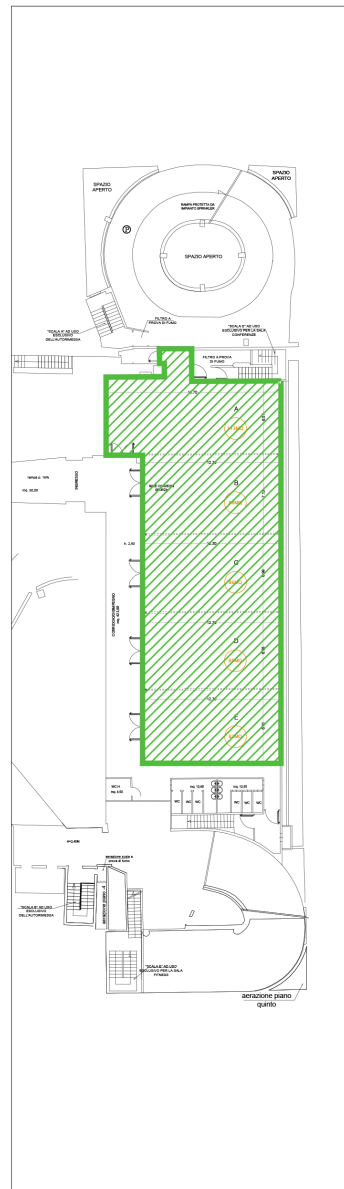

LEGGENDA:

	SALA FARNESE	459 MQ
	SALA ORSINI	86,5 MQ
	SALA RUSPOLI	87,5 MQ
	SALA TORLONIA	118 MQ
TOTALE		751 MQ

SALE CONVEGNI <i>MEETING ROOMS</i>		
PIANO -1 <i>FLOOR -1</i>	SALA FARNESE SALA ORSINI SALA RUSPOLI SALA TORLONIA	MQ 459 MQ 86.5 MQ 87.5 MQ 118
TOTALE		MQ 751
PIANO -3 <i>FLOOR -3</i>	SALA FERNANDES SALA ESTENSI SALA GONZAGA SALA PALLAVICINI SALA MEDICI	MQ 492 MQ 97 MQ 95 MQ 95 MQ 126
TOTALE		MQ 905
SFORZA	SALA SFORZA A SALA SFORZA B SALA SFORZA C SALA SFORZA D SALA SFORZA E	MQ 113 MQ 88 MQ 86 MQ 85 MQ 82
TOTALE		MQ 454
TOTALE		
14 SALE CONVEGNI		MQ 2110