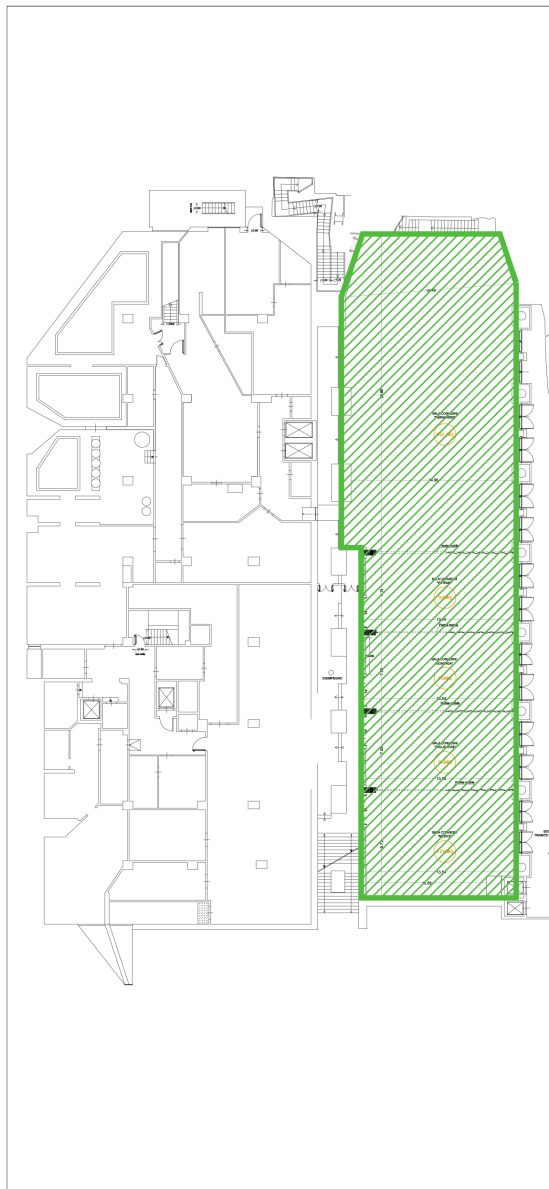

LEGENDA:

	SALA FERNANDES	492 MQ
	SALA ESTENSI	97 MQ
	SALA GONZAGA	95 MQ
	SALA PALLAVICINI	95 MQ
	SALA MEDICI	126 MQ
TOTALE		905 MQ

SALE CONVEGNI MEETING ROOMS		
PIANO -1 FLOOR -1	SALA FARNESE SALA ORSINI SALA RUSPOLI SALA TORLONIA	MQ 459 MQ 86.5 MQ 87.5 MQ 118
TOTALE		MQ 751
PIANO -3 FLOOR -3	SALA FERNANDES SALA ESTENSI SALA GONZAGA SALA PALLAVICINI SALA MEDICI	MQ 492 MQ 97 MQ 95 MQ 95 MQ 126
TOTALE		MQ 905
SFORZA	SALA SFORZA A SALA SFORZA B SALA SFORZA C SALA SFORZA D SALA SFORZA E	MQ 113 MQ 88 MQ 86 MQ 85 MQ 82
TOTALE		MQ 454
TOTALE		
14 SALE CONVEGNI		MQ 2110