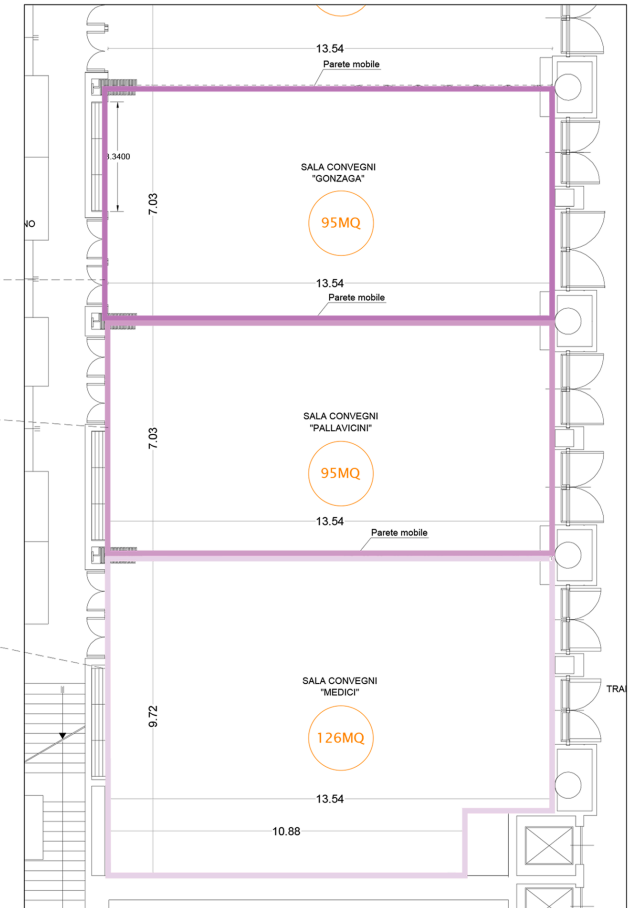

LEGENDA:

	SALA FERNANDES	492 MQ
	SALA ESTENSI	97 MQ
	SALA GONZAGA	95 MQ
	SALA PALLAVICINI	95 MQ
	SALA MEDICI	126 MQ
TOTALE		905 MQ

SALE CONVEGNI MEETING ROOMS		
PIANO -1 FLOOR -1	SALA FARNESE SALA ORSINI SALA RUSPOLI SALA TORLONIA	MQ 459 MQ 86.5 MQ 87.5 MQ 118
TOTALE		MQ 751
PIANO -3 FLOOR -3	SALA FERNANDES SALA ESTENSI SALA GONZAGA SALA PALLAVICINI SALA MEDICI	MQ 492 MQ 97 MQ 95 MQ 95 MQ 126
TOTALE		MQ 905
SFORZA	SALA SFORZA A SALA SFORZA B SALA SFORZA C SALA SFORZA D SALA SFORZA E	MQ 113 MQ 88 MQ 86 MQ 85 MQ 82
TOTALE		MQ 454
TOTALE		
14 SALE CONVEGNI		MQ 2110