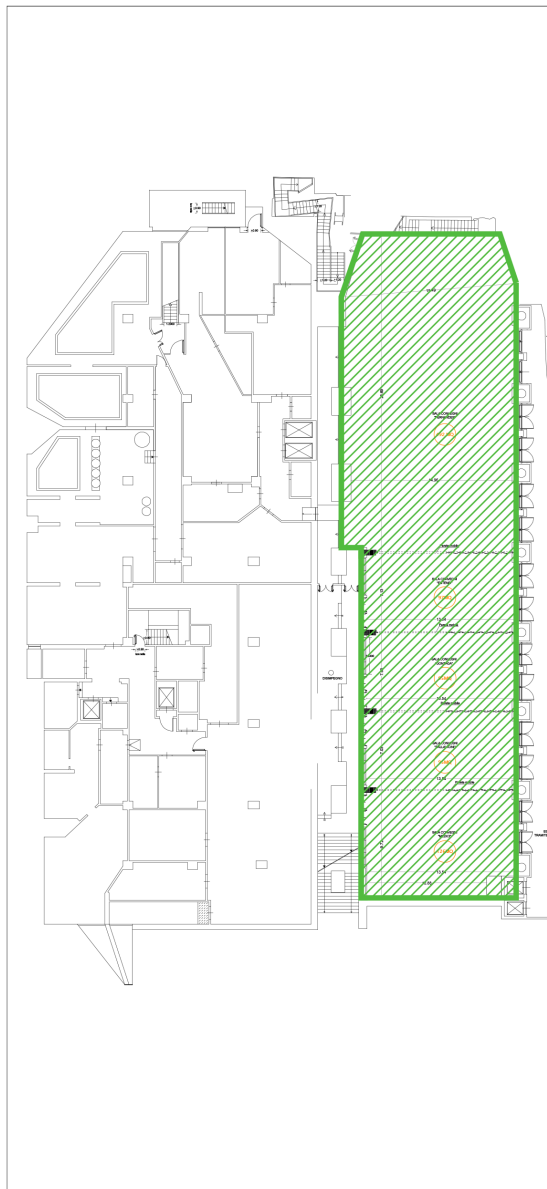

LEGENDA:		
	SALA SFORZA A	113 MQ
	SALA SFORZA B	88 MQ
	SALA SFORZA C	86 MQ
	SALA SFORZA D	85 MQ
	SALA SFORZA E	82 MQ
<b>TOTALE</b>		<b>454 MQ</b>

<b>SALE CONVEGNI</b> <i>MEETING ROOMS</i>		
PIANO -1 <i>FLOOR -1</i>	SALA FARNESE SALA ORSINI SALA RUSPOLI SALA TORLONIA	MQ 459 MQ 86.5 MQ 87.5 MQ 118
<b>TOTALE</b>		<b>MQ 751</b>
PIANO -3 <i>FLOOR -3</i>	SALA FERNANDES SALA ESTENSI SALA GONZAGA SALA PALLAVICINI SALA MEDICI	MQ 492 MQ 97 MQ 95 MQ 95 MQ 126
<b>TOTALE</b>		<b>MQ 905</b>
SFORZA	SALA SFORZA A SALA SFORZA B SALA SFORZA C SALA SFORZA D SALA SFORZA E	MQ 113 MQ 88 MQ 86 MQ 85 MQ 82
<b>TOTALE</b>		<b>MQ 454</b>
<b>TOTALE</b>		
<b>14 SALE CONVEGNI</b>		<b>MQ 2110</b>